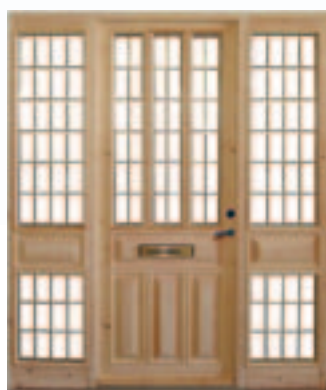

Eksempler på dører laget på bestilling